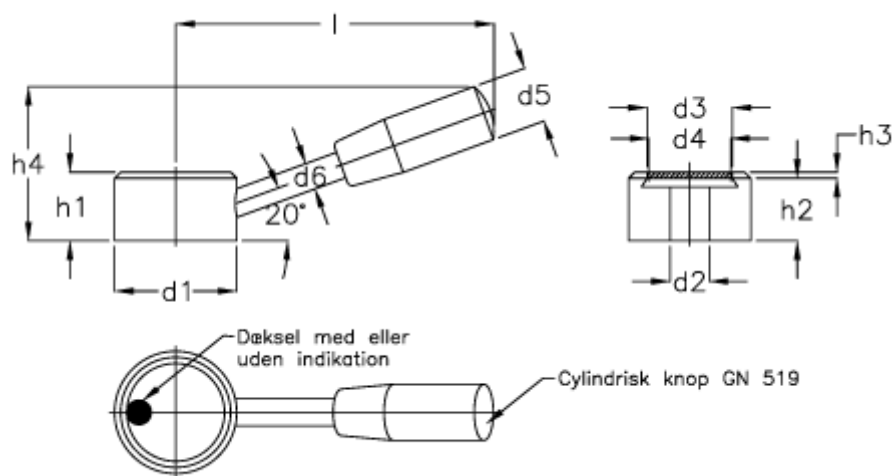

Article number: 20468223

Description: E+G Control lever  
GN 750-50-B 16-M

## Measures

d1 = 50	h3 = 3.8
d2 = B 16	H4 approx. = 63
d3 = 40	l = 130
d4 = 38	
d5 = 23	
d6 = 11	
h1 = 28	
h2 = 22	